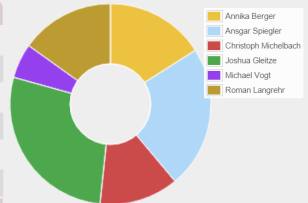

	Code	Javadoc
Ohne Tests	8768	9389
Test	7557	4447
Gesamt	16325	13836

Verhältnis Test / Produktionscode

Statistiken

Beigetragene ELOC

The following historical commit information, by author, was found in the repository.

Author	Commits	Insertions	Deletions	% of changes
 Annika Berger	143	6660	2231	15.99
 Ansgar Spiegel	130	10149	2599	22.93
 Christoph Michelbach	214	4950	2142	12.75
 Joshua Gleitze	188	12193	3176	27.64
 Michael Vogt	88	1942	1159	5.58
 Roman Langrehr	142	5723	2682	15.12